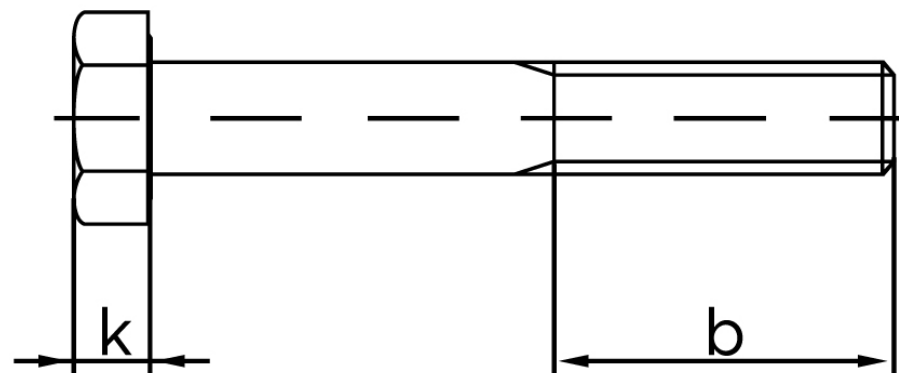

Stålbolte ISO 4014 Stål 10.9 M24x310 Varm

SKU: 040141200240310

GTIN:

Norm	ISO 4014
Dimensions	24
S _{ISO/DIN}	36
k	15
b ¹	54
b ²	60
b ³	73
Bemærkning	b ¹ for l ≤ 125 mm b ² for l ≤ 200 mm b ³ for l > 200 mm
Mere info om ISO 4014	ISO 4014