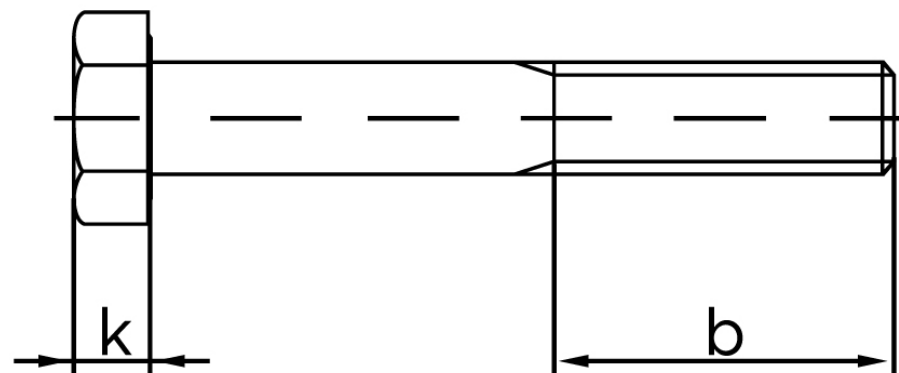

Stålbolte ISO 4014 Stål 10.9 M24x320 Varm

SKU: 040141200240320

GTIN:

Norm	ISO 4014
Dimensions	24
S _{ISO/DIN}	36
k	15
b ¹	54
b ²	60
b ³	73
Bemærkning	b ¹ for l ≤ 125 mm b ² for l ≤ 200 mm b ³ for l > 200 mm
Mere info om ISO 4014	ISO 4014