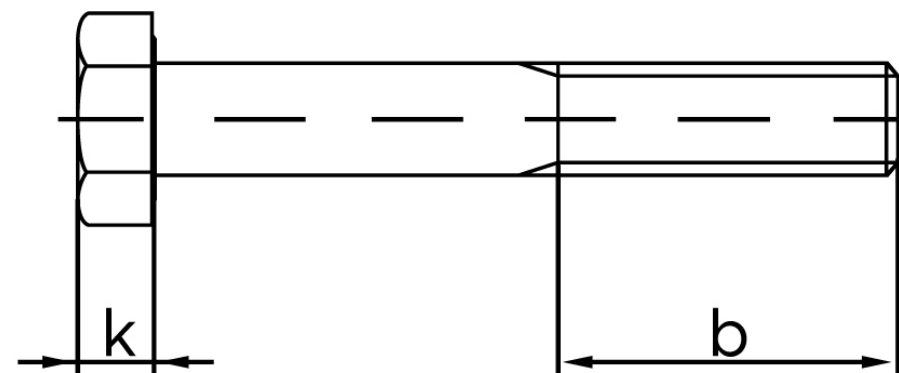

Stålbolt ISO 4014 Elforzinket Stål Kl. 8.8 M2 Stk)

SKU: 040148100240320

GTIN:

Norm	ISO 4014
Dimensions	24
S _{ISO/DIN}	36
k	15
b ¹	54
b ²	60
b ³	73
Bemærkning	b ¹ for l ≤ 125 mm b ² for l ≤ 200 mm b ³ for l > 200 mm
Mere info om ISO 4014	ISO 4014