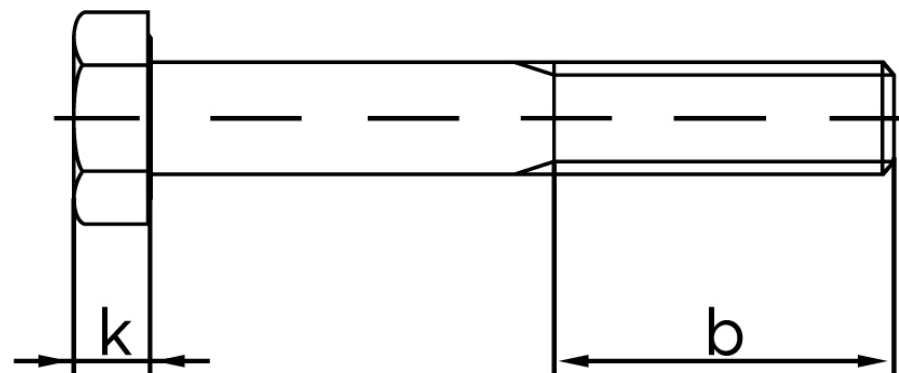

Stålbolte ISO 4014 Stål 10.9 M24x330 Varm

SKU: 040141200240330

GTIN:

Norm	ISO 4014
Dimensions	24
S _{ISO/DIN}	36
k	15
b ¹	54
b ²	60
b ³	73
Bemærkning	b ¹ for l ≤ 125 mm b ² for l ≤ 200 mm b ³ for l > 200 mm
Mere info om ISO 4014	ISO 4014