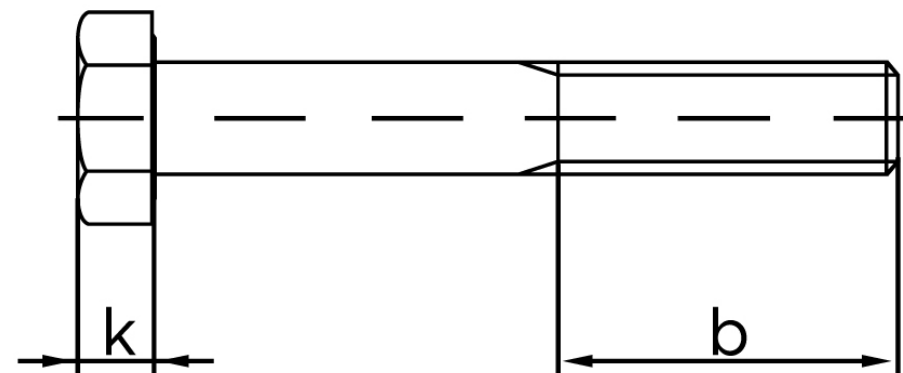

## Stålbolte ISO 4014 Stål 10.9 M24x350 Varm

SKU: 040141200240350

GTIN:

Norm	ISO 4014
Dimensions	24
S <sub>ISO/DIN</sub>	36
k	15
b <sup>1</sup>	54
b <sup>2</sup>	60
b <sup>3</sup>	73
Bemærkning	b <sup>1</sup> for l ≤ 125 mm b <sup>2</sup> for l ≤ 200 mm b <sup>3</sup> for l > 200 mm
Mere info om ISO 4014	<b>ISO 4014</b>