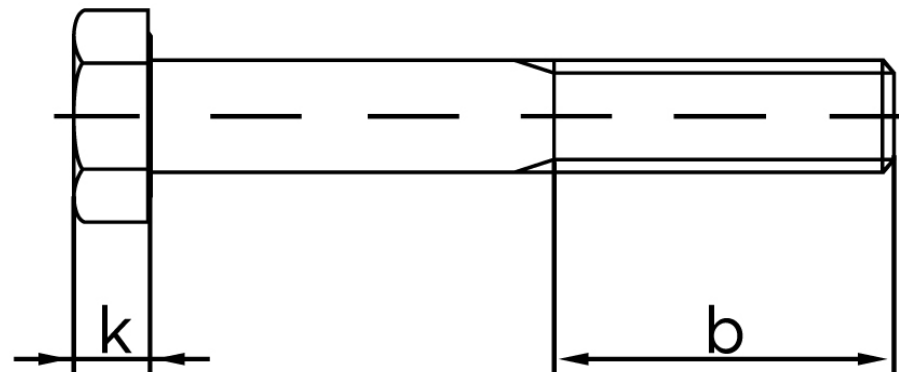

## Stålbolte ISO 4014 Stål 10.9 M24x380 Varm

SKU: 040141200240380

GTIN:

Norm	ISO 4014
Dimensions	24
S <sub>ISO/DIN</sub>	36
k	15
b <sup>1</sup>	54
b <sup>2</sup>	60
b <sup>3</sup>	73
Bemærkning	b <sup>1</sup> for l ≤ 125 mm b <sup>2</sup> for l ≤ 200 mm b <sup>3</sup> for l > 200 mm
Mere info om ISO 4014	<b>ISO 4014</b>