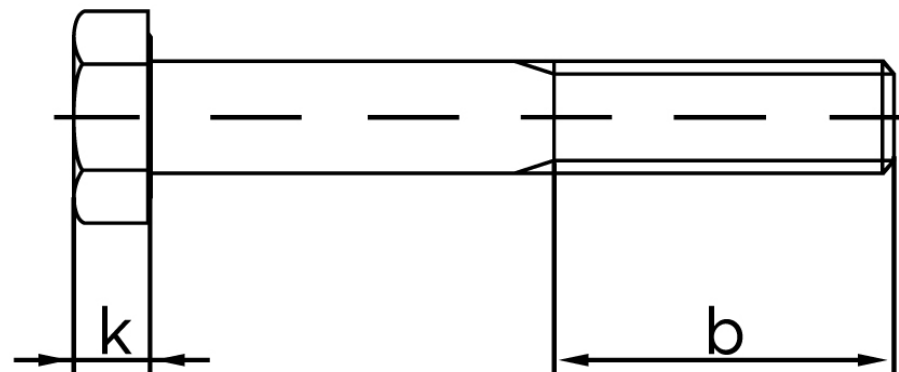

Stålbolt ISO 4014 Ubehandlet Stål Kl. 10.9 M Stk)

SKU: 040141000240390

GTIN:

Norm	ISO 4014
Dimensions	24
S _{ISO/DIN}	36
k	15
b ¹	54
b ²	60
b ³	73
Bemærkning	b ¹ for l ≤ 125 mm b ² for l ≤ 200 mm b ³ for l > 200 mm
Mere info om ISO 4014	ISO 4014