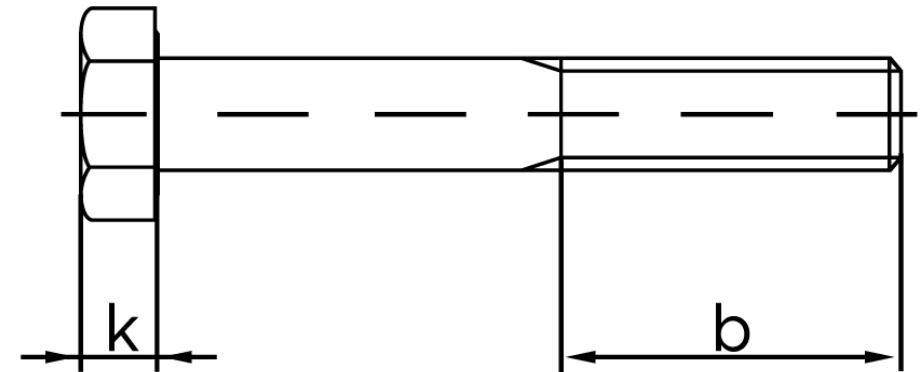

Stålbolt ISO 4014 Ubehandlet Stål Kl. 10.9 M Stk)

SKU: 040141000240400

GTIN:

Norm	ISO 4014
Dimensions	24
S _{ISO/DIN}	36
k	15
b ¹	54
b ²	60
b ³	73
Bemærkning	b ¹ for l ≤ 125 mm b ² for l ≤ 200 mm b ³ for l > 200 mm
Mere info om ISO 4014	ISO 4014