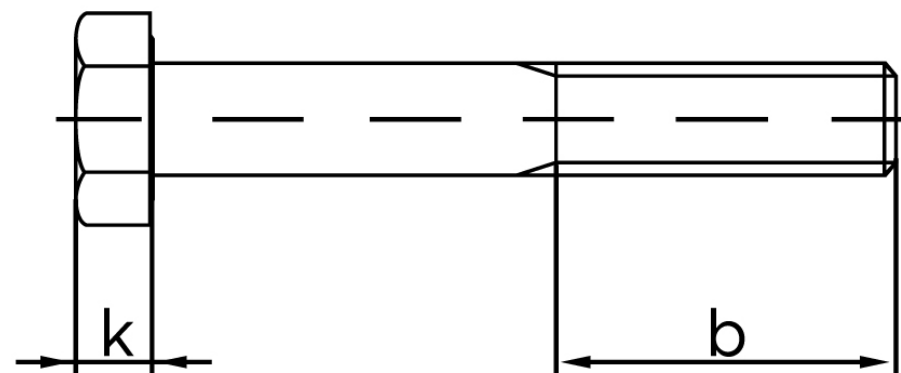

## SB Stålbolt (CE) ISO 4014 Varmforzinket St Inkl. Møtrik ISO-4032 iht. EN-15048 M24x8

SKU: 040148250240085

GTIN:

Norm	ISO 4014
Dimensions	24
S <sub>ISO/DIN</sub>	36
k	15
b <sup>1</sup>	54
b <sup>2</sup>	60
b <sup>3</sup>	73
Bemærkning	b <sup>1</sup> for l ≤ 125 mm b <sup>2</sup> for l ≤ 200 mm b <sup>3</sup> for l > 200 mm
Mere info om ISO 4014	<b>ISO 4014</b>