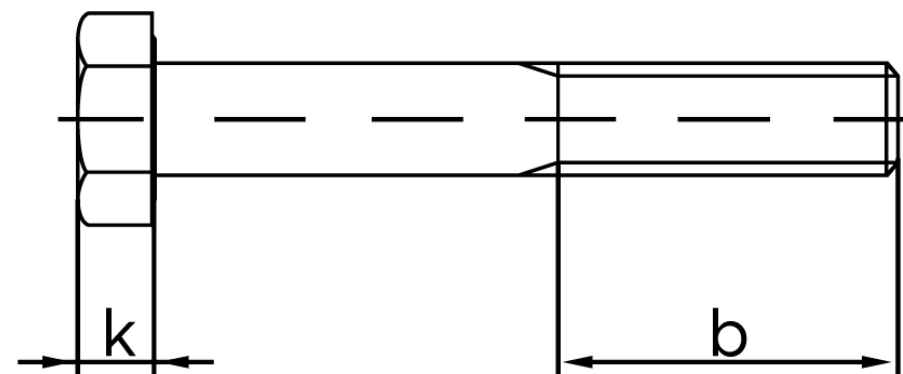

SB Stålbolt (CE) ISO 4014 Elforzinket Stål K Møtrik ISO-4032 iht. EN-15048 M24x90 (10

SKU: 040148130240090

GTIN:

Norm	ISO 4014
Dimensions	24
S _{ISO/DIN}	36
k	15
b ¹	54
b ²	60
b ³	73
Bemærkning	b ¹ for l ≤ 125 mm b ² for l ≤ 200 mm b ³ for l > 200 mm
Mere info om ISO 4014	ISO 4014