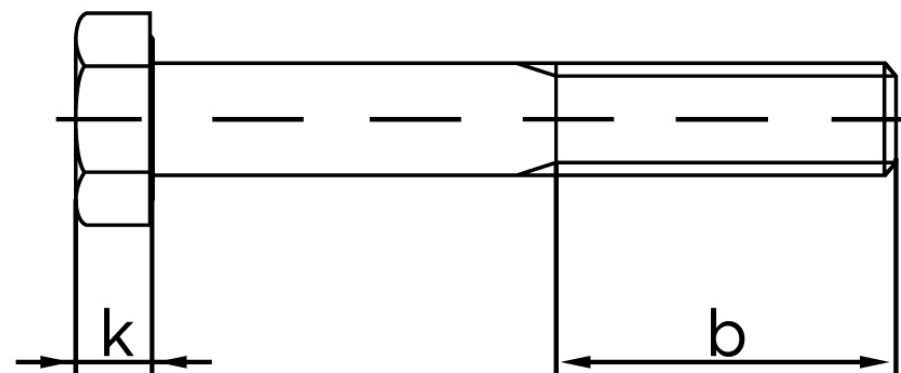

SB Stålbolt (CE) ISO 4014 Varmforzinket Stål Inkl. Møtrik ISO-4032 iht. EN-15048 M27x1

SKU: 040148250270100

GTIN:

Norm	ISO 4014
Dimensions	27
S _{ISO/DIN}	41
k	17
b ¹	60
b ²	66
b ³	79
Bemærkning	b ¹ for l ≤ 125 mm b ² for l ≤ 200 mm b ³ for l > 200 mm
Mere info om ISO 4014	ISO 4014