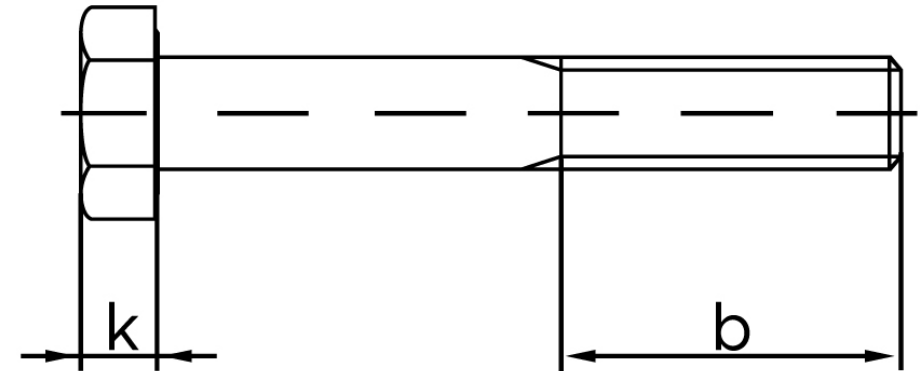

## Stålbolte ISO 4014 Stål 10.9 M27x120 Varm

SKU: 040141200270120

GTIN:

Norm	ISO 4014
Dimensions	27
S <sub>ISO/DIN</sub>	41
k	17
b <sup>1</sup>	60
b <sup>2</sup>	66
b <sup>3</sup>	79
Bemærkning	b <sup>1</sup> for l ≤ 125 mm b <sup>2</sup> for l ≤ 200 mm b <sup>3</sup> for l > 200 mm
Mere info om ISO 4014	<b>ISO 4014</b>