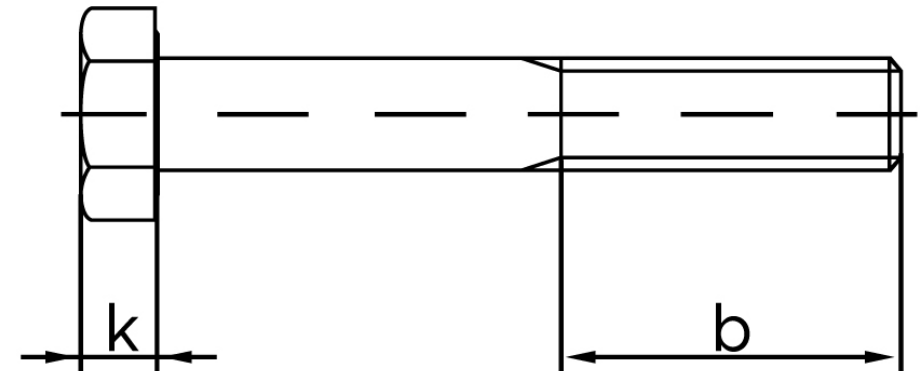

## SB Stålbolt (CE) ISO 4014 Elforzinket Stål K Møtrik ISO-4032 iht. EN-15048 M27x130 (1

SKU: 040148130270130

GTIN:

Norm	ISO 4014
Dimensions	27
S <sub>ISO/DIN</sub>	41
k	17
b <sup>1</sup>	60
b <sup>2</sup>	66
b <sup>3</sup>	79
Bemærkning	b <sup>1</sup> for l ≤ 125 mm b <sup>2</sup> for l ≤ 200 mm b <sup>3</sup> for l > 200 mm
Mere info om ISO 4014	<b>ISO 4014</b>