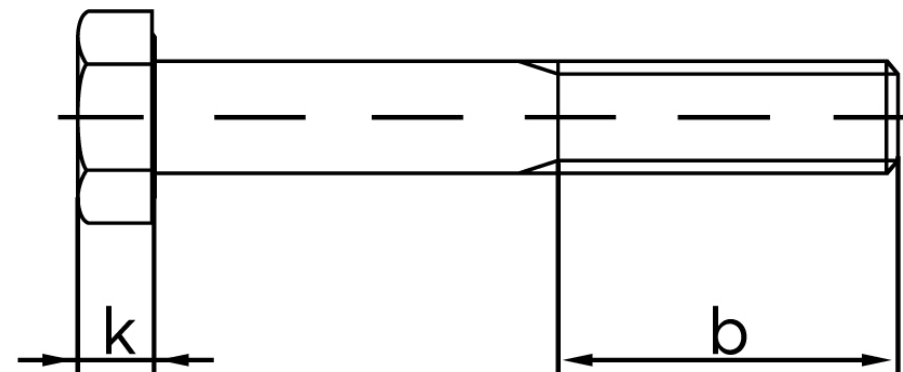

Stålbolt ISO 4014 Ubehandlet Stål Kl. 8.8 M Stk)

SKU: 040148000270150

GTIN:

Norm	ISO 4014
Dimensions	27
S _{ISO/DIN}	41
k	17
b ¹	60
b ²	66
b ³	79
Bemærkning	b ¹ for l ≤ 125 mm b ² for l ≤ 200 mm b ³ for l > 200 mm
Mere info om ISO 4014	ISO 4014