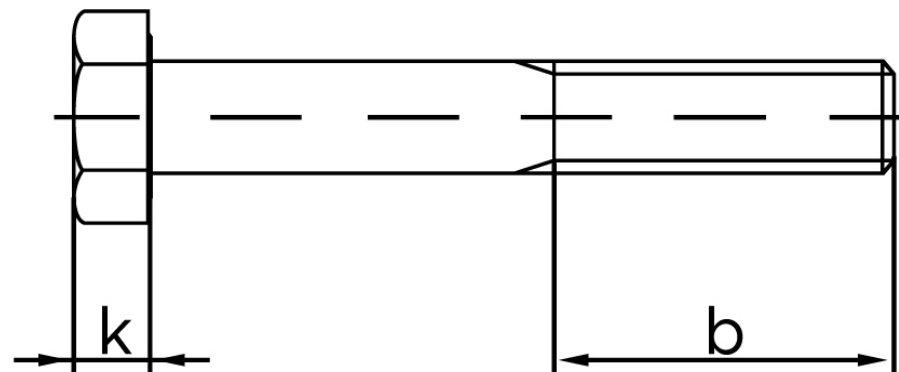

Stålbolt ISO 4014 Elforzinket Stål Kl. 8.8 M2 Stk)

SKU: 040148100270240

GTIN:

Norm	ISO 4014
Dimensions	27
S _{ISO/DIN}	41
k	17
b ¹	60
b ²	66
b ³	79
Bemærkning	b ¹ for l ≤ 125 mm b ² for l ≤ 200 mm b ³ for l > 200 mm
Mere info om ISO 4014	ISO 4014