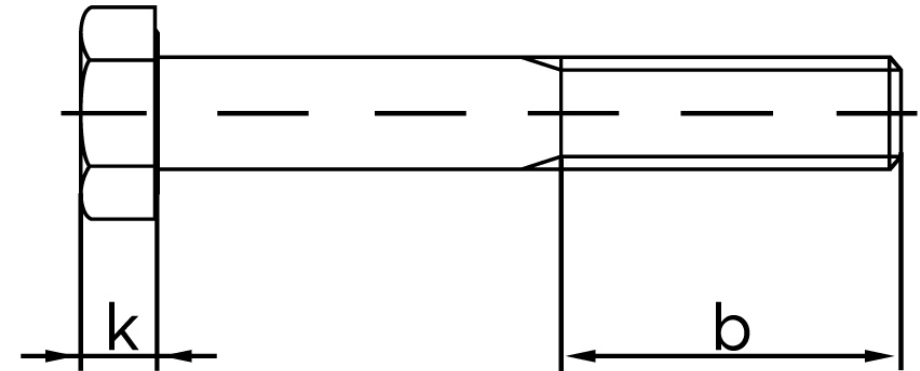

Stålbolte ISO 4014 Stål 10.9 M27x260 Varm

SKU: 040141200270260

GTIN:

Norm	ISO 4014
Dimensions	27
S _{ISO/DIN}	41
k	17
b ¹	60
b ²	66
b ³	79
Bemærkning	b ¹ for l ≤ 125 mm b ² for l ≤ 200 mm b ³ for l > 200 mm
Mere info om ISO 4014	ISO 4014