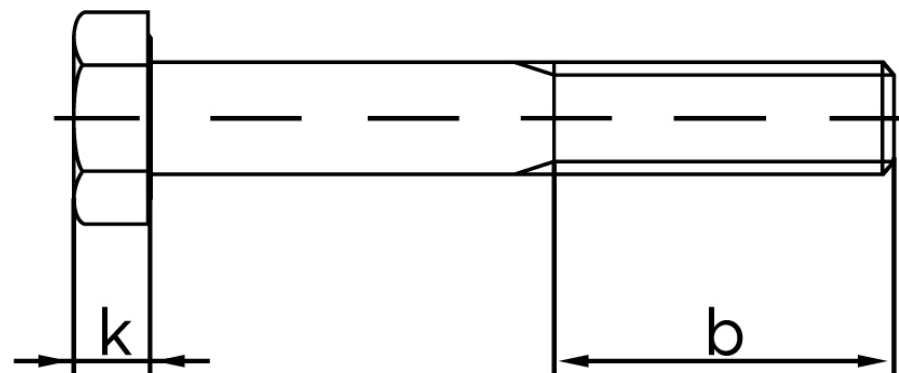

## Stålbolte ISO 4014 Stål 10.9 M27x270 Varm

SKU: 040141200270270

GTIN:

Norm	ISO 4014
Dimensions	27
S <sub>ISO/DIN</sub>	41
k	17
b <sup>1</sup>	60
b <sup>2</sup>	66
b <sup>3</sup>	79
Bemærkning	b <sup>1</sup> for l ≤ 125 mm b <sup>2</sup> for l ≤ 200 mm b <sup>3</sup> for l > 200 mm
Mere info om ISO 4014	<b>ISO 4014</b>