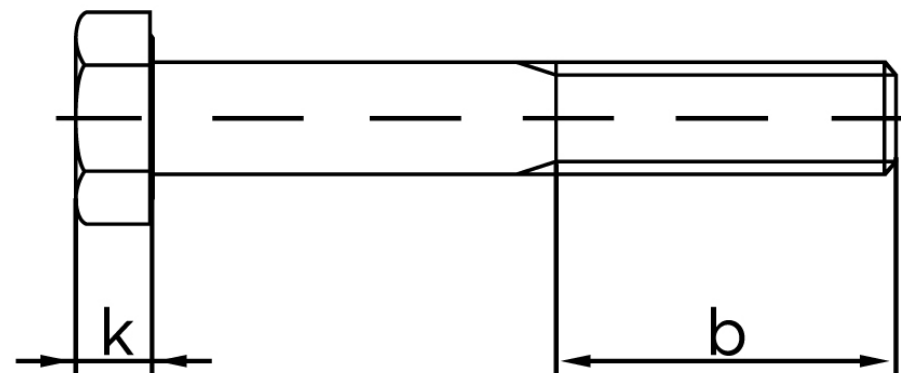

Stålbolte ISO 4014 Stål 10.9 M27x80 Varmf

SKU: 040141200270080

GTIN:

Norm	ISO 4014
Dimensions	27
S _{ISO/DIN}	41
k	17
b ¹	60
b ²	66
b ³	79
Bemærkning	b ¹ for l ≤ 125 mm b ² for l ≤ 200 mm b ³ for l > 200 mm
Mere info om ISO 4014	ISO 4014