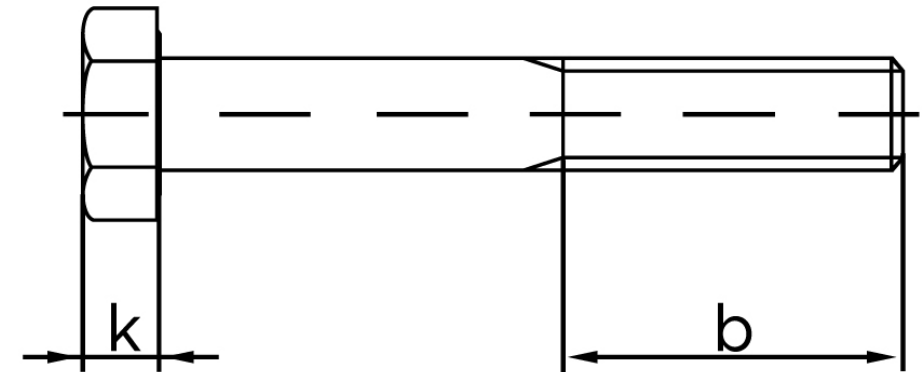

## SB Stålbolt (CE) ISO 4014 Elforzinket Stål K Møtrik ISO-4032 iht. EN-15048 M27x90 (10

SKU: 040148130270090

GTIN:

Norm	ISO 4014
Dimensions	27
S <sub>ISO/DIN</sub>	41
k	17
b <sup>1</sup>	60
b <sup>2</sup>	66
b <sup>3</sup>	79
Bemærkning	b <sup>1</sup> for l ≤ 125 mm b <sup>2</sup> for l ≤ 200 mm b <sup>3</sup> for l > 200 mm
Mere info om ISO 4014	<b>ISO 4014</b>