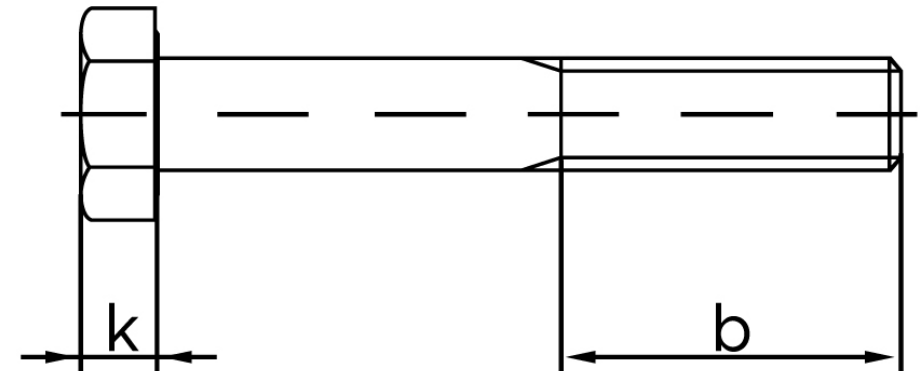

Stålbolt ISO 4014 Ubehandlet Stål Kl. 5.6 (A) M30x110 (1 Stk)

SKU: 040145040300110

GTIN:

Norm	ISO 4014
Dimensions	30
S _{ISO/DIN}	46
k	18,7
b ¹	66
b ²	72
b ³	85
Bemærkning	b ¹ for l ≤ 125 mm b ² for l ≤ 200 mm b ³ for l > 200 mm
Mere info om ISO 4014	ISO 4014