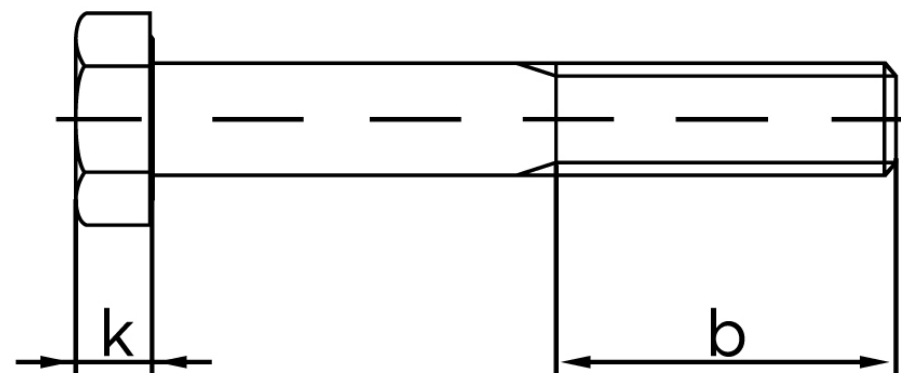

## SB Stålbolt (CE) ISO 4014 Varmforzinket St Inkl. Møtrik ISO-4032 iht. EN-15048 M30x1

SKU: 040148250300120

GTIN:

Norm	ISO 4014
Dimensions	30
S <sub>ISO/DIN</sub>	46
k	18,7
b <sup>1</sup>	66
b <sup>2</sup>	72
b <sup>3</sup>	85
Bemærkning	b <sup>1</sup> for l ≤ 125 mm b <sup>2</sup> for l ≤ 200 mm b <sup>3</sup> for l > 200 mm
Mere info om ISO 4014	<b>ISO 4014</b>