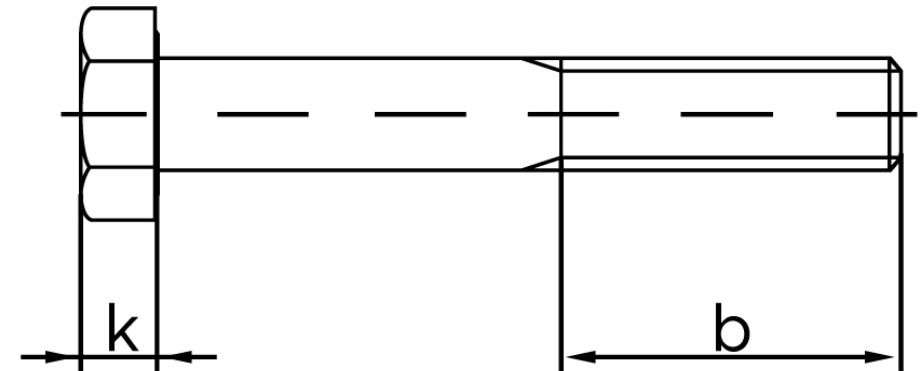

SB Stålbolt (CE) ISO 4014 Varmforzinket Stål Inkl. Møtrik ISO-4032 iht. EN-15048 M30x1

SKU: 040148250300140

GTIN:

Norm	ISO 4014
Dimensions	30
S _{ISO/DIN}	46
k	18,7
b ¹	66
b ²	72
b ³	85
Bemærkning	b ¹ for l ≤ 125 mm b ² for l ≤ 200 mm b ³ for l > 200 mm
Mere info om ISO 4014	ISO 4014