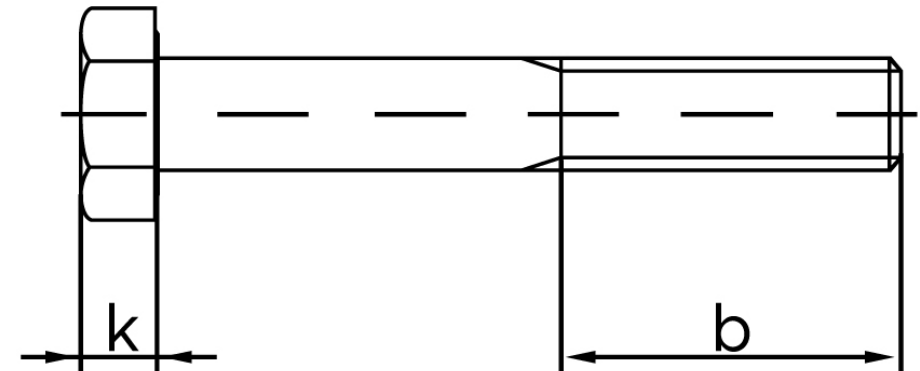

Stålbolt ISO 4014 Elforzinket (A2F) Stål Kl. 10 M30x160 (1 Stk)

SKU: 040141100300160

GTIN:

Norm	ISO 4014
Dimensions	30
S _{ISO/DIN}	46
k	18,7
b ¹	66
b ²	72
b ³	85
Bemærkning	b ¹ for l ≤ 125 mm b ² for l ≤ 200 mm b ³ for l > 200 mm
Mere info om ISO 4014	ISO 4014