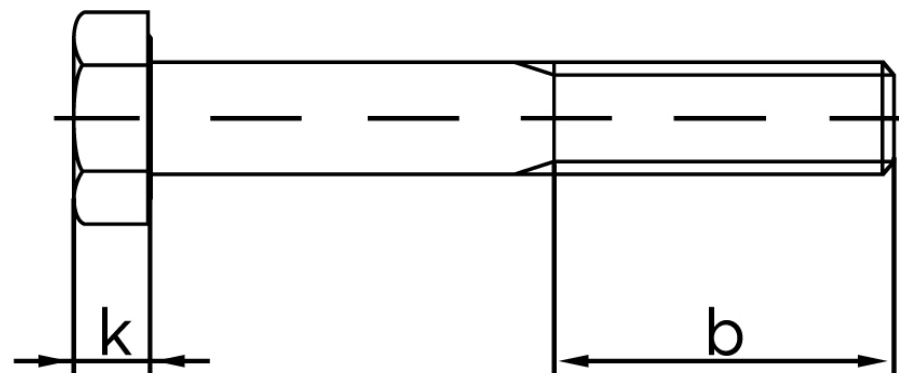

Stålbolte ISO 4014 Stål 10.9 M30x170 Varm

SKU: 040141200300170

GTIN:

Norm	ISO 4014
Dimensions	30
S _{ISO/DIN}	46
k	18,7
b ¹	66
b ²	72
b ³	85
Bemærkning	b ¹ for l ≤ 125 mm b ² for l ≤ 200 mm b ³ for l > 200 mm
Mere info om ISO 4014	ISO 4014