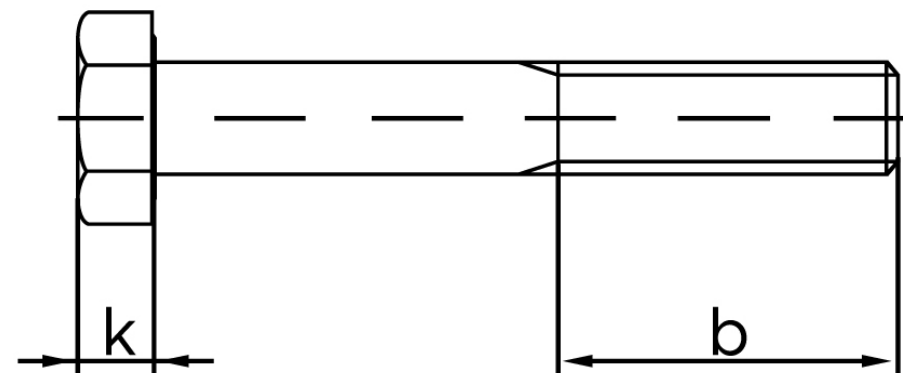

## Stålbolte ISO 4014 Stål 10.9 M30x220 Varm

SKU: 040141200300220

GTIN:

Norm	ISO 4014
Dimensions	30
S <sub>ISO/DIN</sub>	46
k	18,7
b <sup>1</sup>	66
b <sup>2</sup>	72
b <sup>3</sup>	85
Bemærkning	b <sup>1</sup> for l ≤ 125 mm b <sup>2</sup> for l ≤ 200 mm b <sup>3</sup> for l > 200 mm
Mere info om ISO 4014	<b>ISO 4014</b>