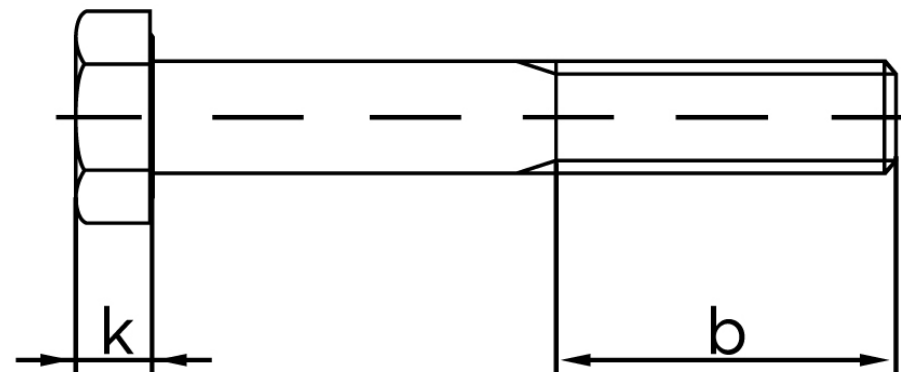

Stålbolt ISO 4014 Ubehandlet Stål Kl. 8.8 M Stk)

SKU: 040148000300220

GTIN:

Norm	ISO 4014
Dimensions	30
S _{ISO/DIN}	46
k	18,7
b ¹	66
b ²	72
b ³	85
Bemærkning	b ¹ for l ≤ 125 mm b ² for l ≤ 200 mm b ³ for l > 200 mm
Mere info om ISO 4014	ISO 4014