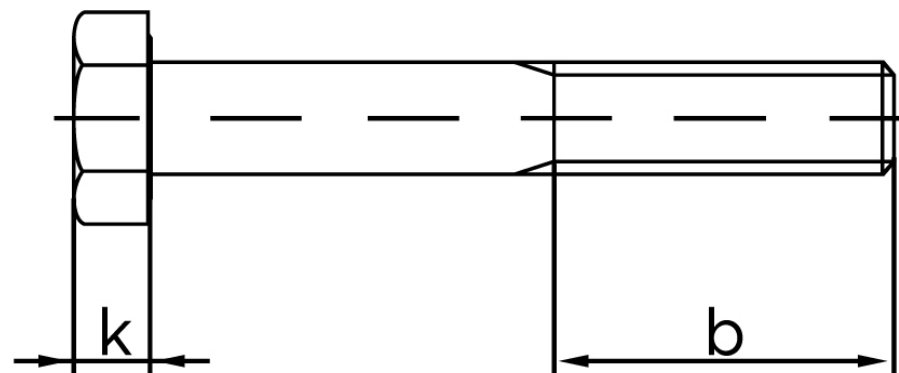

BOLTE

.DK

KVALITETSSKRUER OG -BOLTE PÅ NETTET

Stålbolt ISO 4014 Rustfri A2-(70*) M30x240

SKU: 040149200300240

GTIN:

Norm	ISO 4014
Dimensions	30
S _{ISO/DIN}	46
k	18,7
b ¹	66
b ²	72
b ³	85
Bemærkning	b ¹ for l ≤ 125 mm b ² for l ≤ 200 mm b ³ for l > 200 mm
Mere info om ISO 4014	ISO 4014