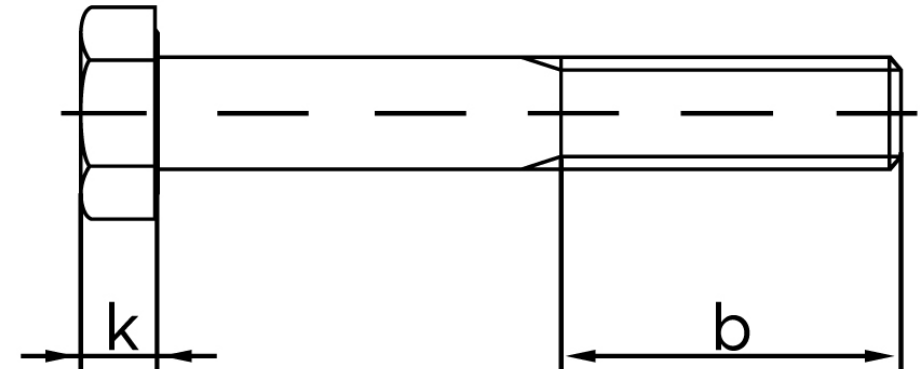

## Stålbolte ISO 4014 Stål 10.9 M30x260 Varm

SKU: 040141200300260

GTIN:

Norm	ISO 4014
Dimensions	30
S <sub>ISO/DIN</sub>	46
k	18,7
b <sup>1</sup>	66
b <sup>2</sup>	72
b <sup>3</sup>	85
Bemærkning	b <sup>1</sup> for l ≤ 125 mm b <sup>2</sup> for l ≤ 200 mm b <sup>3</sup> for l > 200 mm
Mere info om ISO 4014	<b>ISO 4014</b>