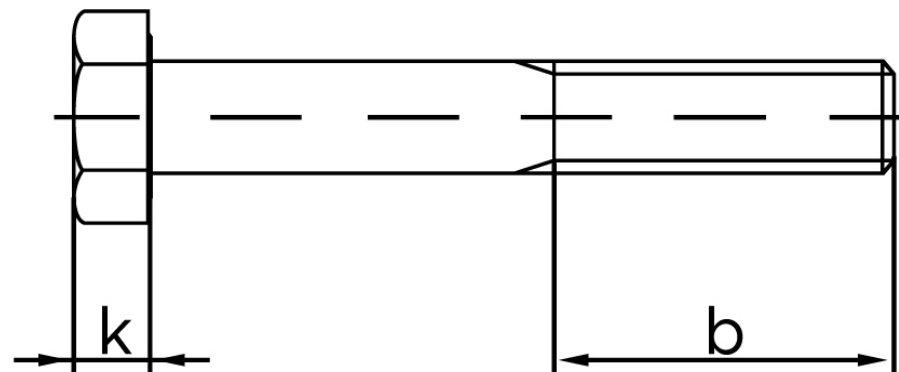

Stålbolt ISO 4014 Ubehandlet Stål Kl. 5.6 (A) M30x260 (1 Stk)

SKU: 040145040300260

GTIN:

Norm	ISO 4014
Dimensions	30
S _{ISO/DIN}	46
k	18,7
b ¹	66
b ²	72
b ³	85
Bemærkning	b ¹ for l ≤ 125 mm b ² for l ≤ 200 mm b ³ for l > 200 mm
Mere info om ISO 4014	ISO 4014