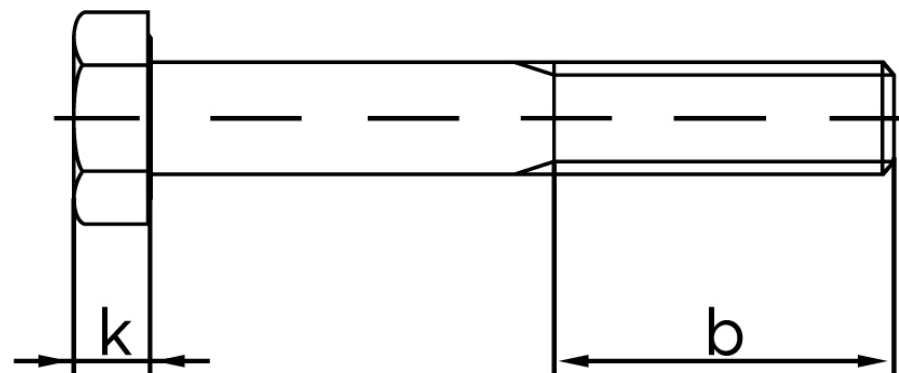

Stålbolte ISO 4014 Stål 10.9 M30x280 Varm

SKU: 040141200300280

GTIN:

Norm	ISO 4014
Dimensions	30
S _{ISO/DIN}	46
k	18,7
b ¹	66
b ²	72
b ³	85
Bemærkning	b ¹ for l ≤ 125 mm b ² for l ≤ 200 mm b ³ for l > 200 mm
Mere info om ISO 4014	ISO 4014