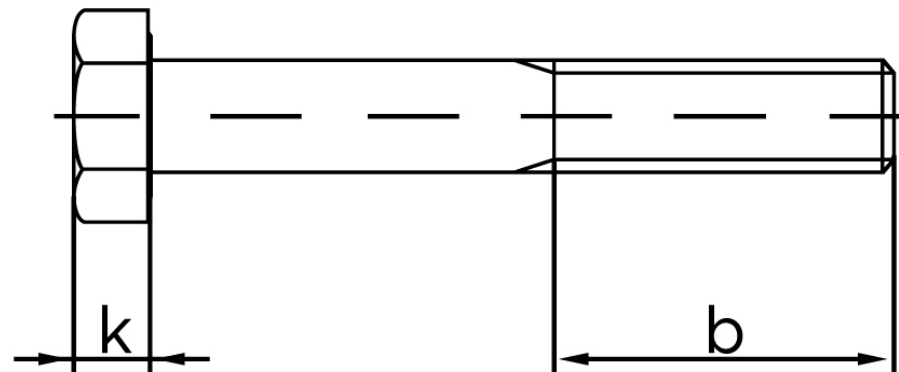

## Stålbolte ISO 4014 Stål 10.9 M30x300 Varm

SKU: 040141200300300

GTIN:

Norm	ISO 4014
Dimensions	30
S <sub>ISO/DIN</sub>	46
k	18,7
b <sup>1</sup>	66
b <sup>2</sup>	72
b <sup>3</sup>	85
Bemærkning	b <sup>1</sup> for l ≤ 125 mm b <sup>2</sup> for l ≤ 200 mm b <sup>3</sup> for l > 200 mm
Mere info om ISO 4014	<b>ISO 4014</b>