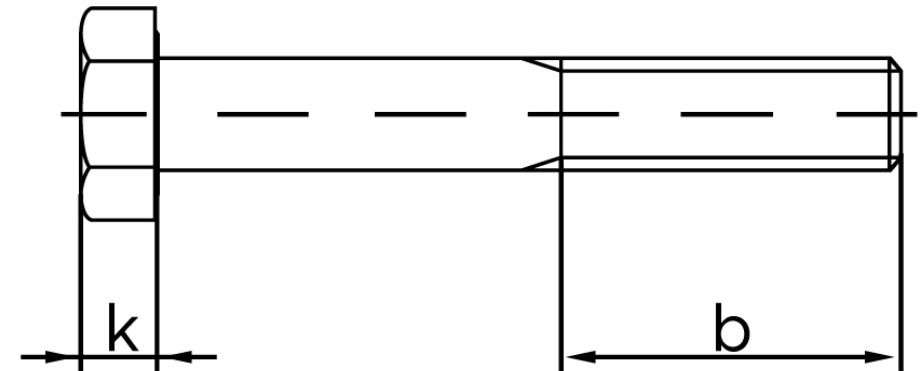

## Stålbolt ISO 4014 Ubehandlet Stål Kl. 8.8 M Stk)

SKU: 040148000300300

GTIN:

Norm	ISO 4014
Dimensions	30
S <sub>ISO/DIN</sub>	46
k	18,7
b <sup>1</sup>	66
b <sup>2</sup>	72
b <sup>3</sup>	85
Bemærkning	b <sup>1</sup> for l ≤ 125 mm b <sup>2</sup> for l ≤ 200 mm b <sup>3</sup> for l > 200 mm
Mere info om ISO 4014	<b>ISO 4014</b>