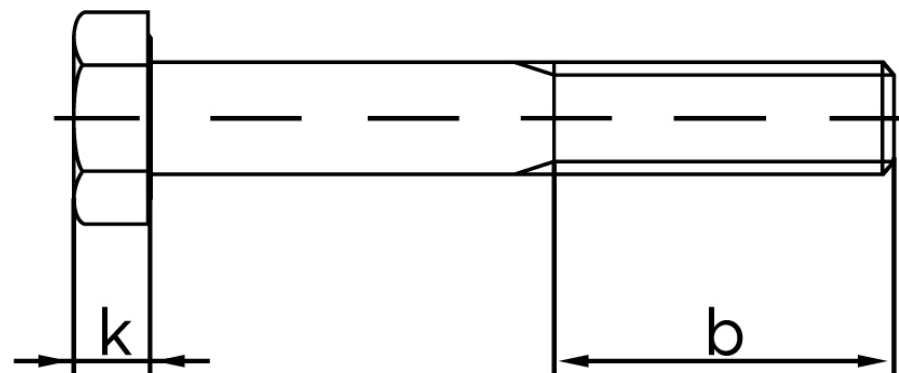

## Stålbolte ISO 4014 Stål 10.9 M30x320 Varm

SKU: 040141200300320

GTIN:

Norm	ISO 4014
Dimensions	30
S <sub>ISO/DIN</sub>	46
k	18,7
b <sup>1</sup>	66
b <sup>2</sup>	72
b <sup>3</sup>	85
Bemærkning	b <sup>1</sup> for l ≤ 125 mm b <sup>2</sup> for l ≤ 200 mm b <sup>3</sup> for l > 200 mm
Mere info om ISO 4014	<b>ISO 4014</b>