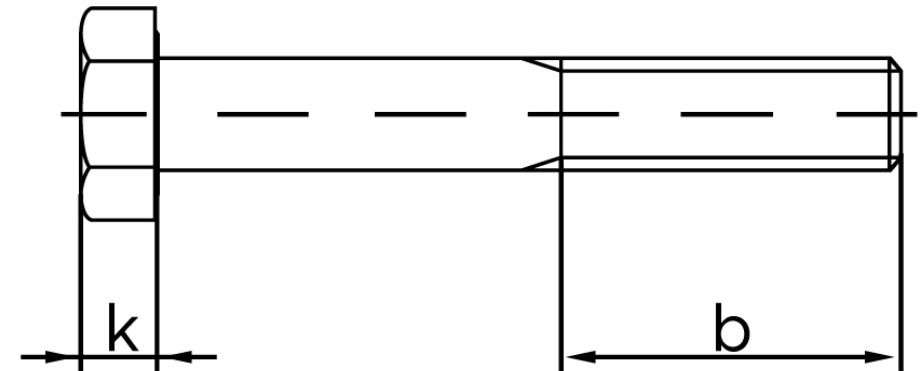

Stålbolt ISO 4014 Ubehandlet Stål Kl. 5.6 (A) M30x320 (1 Stk)

SKU: 040145040300320

GTIN:

Norm	ISO 4014
Dimensions	30
S _{ISO/DIN}	46
k	18,7
b ¹	66
b ²	72
b ³	85
Bemærkning	b ¹ for l ≤ 125 mm b ² for l ≤ 200 mm b ³ for l > 200 mm
Mere info om ISO 4014	ISO 4014