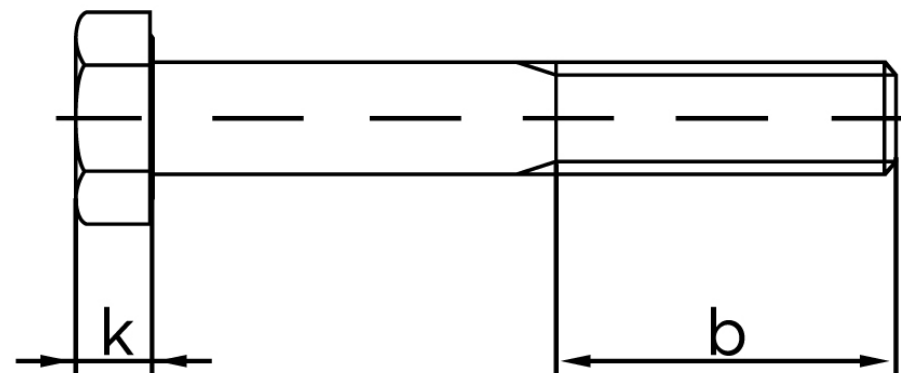

## Stålbolte ISO 4014 Stål 10.9 M30x330 Varm

SKU: 040141200300330

GTIN:

Norm	ISO 4014
Dimensions	30
S <sub>ISO/DIN</sub>	46
k	18,7
b <sup>1</sup>	66
b <sup>2</sup>	72
b <sup>3</sup>	85
Bemærkning	b <sup>1</sup> for l ≤ 125 mm b <sup>2</sup> for l ≤ 200 mm b <sup>3</sup> for l > 200 mm
Mere info om ISO 4014	<b>ISO 4014</b>