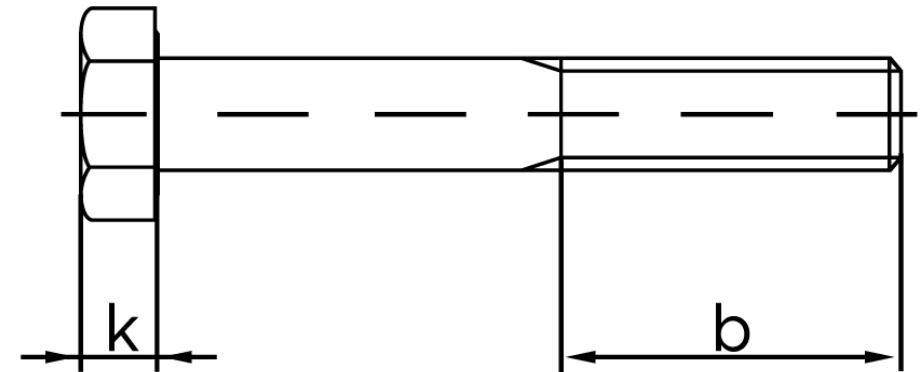

Stålbolt ISO 4014 Ubehandlet Stål Kl. 8.8 M Stk)

SKU: 040148000300340

GTIN:

Norm	ISO 4014
Dimensions	30
S _{ISO/DIN}	46
k	18,7
b ¹	66
b ²	72
b ³	85
Bemærkning	b ¹ for l ≤ 125 mm b ² for l ≤ 200 mm b ³ for l > 200 mm
Mere info om ISO 4014	ISO 4014