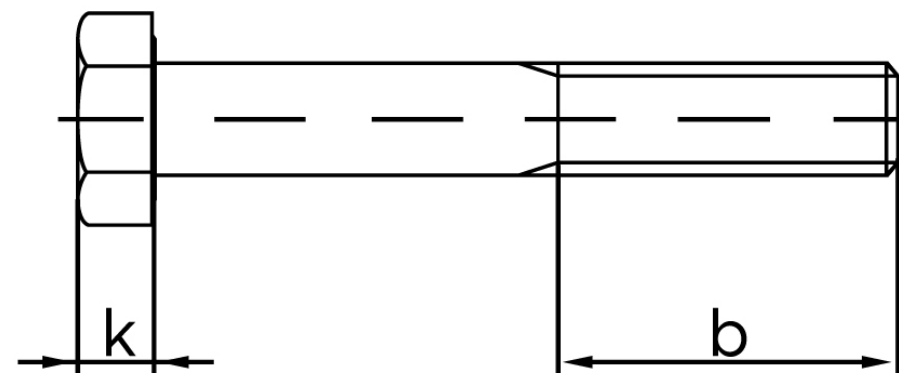

## Stålbolt ISO 4014 Ubehandlet Stål Kl. 10.9 M Stk)

SKU: 040141000300360

GTIN:

Norm	ISO 4014
Dimensions	30
S <sub>ISO/DIN</sub>	46
k	18,7
b <sup>1</sup>	66
b <sup>2</sup>	72
b <sup>3</sup>	85
Bemærkning	b <sup>1</sup> for l ≤ 125 mm b <sup>2</sup> for l ≤ 200 mm b <sup>3</sup> for l > 200 mm
Mere info om ISO 4014	<b>ISO 4014</b>