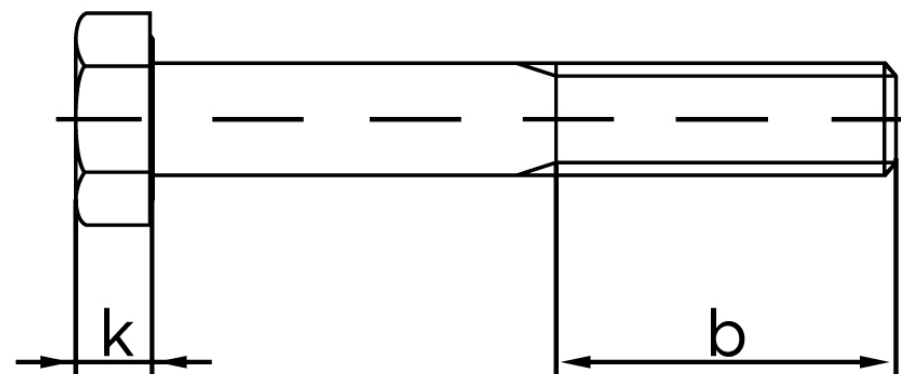

Stålbolt ISO 4014 Ubehandlet Stål Kl. 8.8 M Stk)

SKU: 040148000300400

GTIN:

Norm	ISO 4014
Dimensions	30
S _{ISO/DIN}	46
k	18,7
b ¹	66
b ²	72
b ³	85
Bemærkning	b ¹ for l ≤ 125 mm b ² for l ≤ 200 mm b ³ for l > 200 mm
Mere info om ISO 4014	ISO 4014