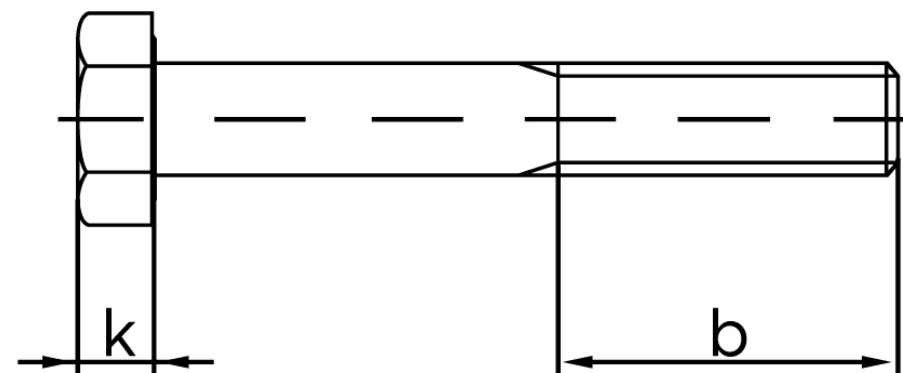

Stålbolt ISO 4014 Ubehandlet Stål Kl. 8.8 M Stk)

SKU: 040148000300460

GTIN:

Norm	ISO 4014
Dimensions	30
S _{ISO/DIN}	46
k	18,7
b ¹	66
b ²	72
b ³	85
Bemærkning	b ¹ for l ≤ 125 mm b ² for l ≤ 200 mm b ³ for l > 200 mm
Mere info om ISO 4014	ISO 4014