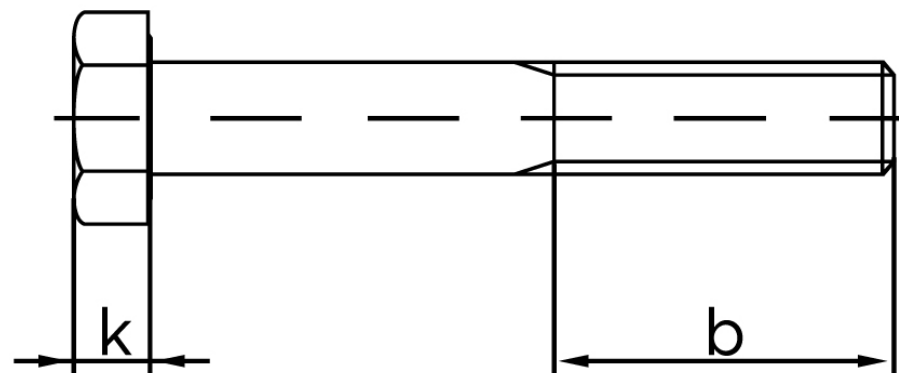

Stålbolte ISO 4014 Stål 10.9 M33x280 Varm

SKU: 040141200330280

GTIN:

| Norm | ISO 4014 |
|-----------------------|---|
| Dimensions | 33 |
| S _{ISO/DIN} | 50 |
| k | 21 |
| b ¹ | 72 |
| b ² | 78 |
| b ³ | 91 |
| Bemærkning | b ¹ for l ≤ 125 mm b ² for l ≤ 200 mm b ³ for l > 200 mm |
| Mere info om ISO 4014 | ISO 4014 |