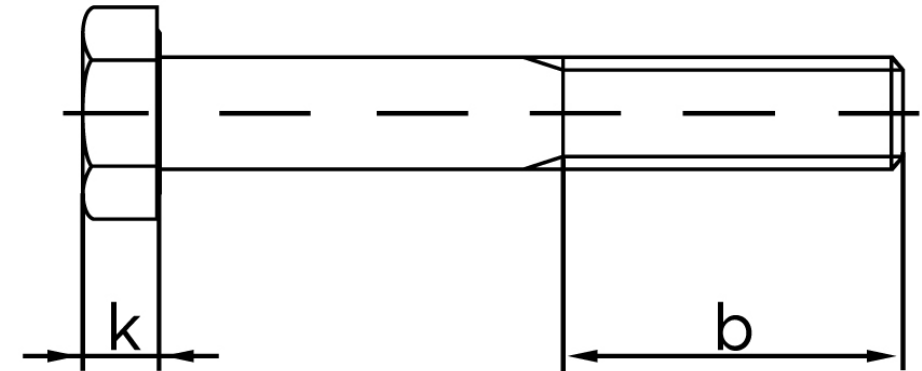

Stålbolte ISO 4014 Stål 10.9 M33x300 Varm

SKU: 040141200330300

GTIN:

| Norm | ISO 4014 |
|-----------------------|---|
| Dimensions | 33 |
| S _{ISO/DIN} | 50 |
| k | 21 |
| b ¹ | 72 |
| b ² | 78 |
| b ³ | 91 |
| Bemærkning | b ¹ for l ≤ 125 mm b ² for l ≤ 200 mm b ³ for l > 200 mm |
| Mere info om ISO 4014 | ISO 4014 |