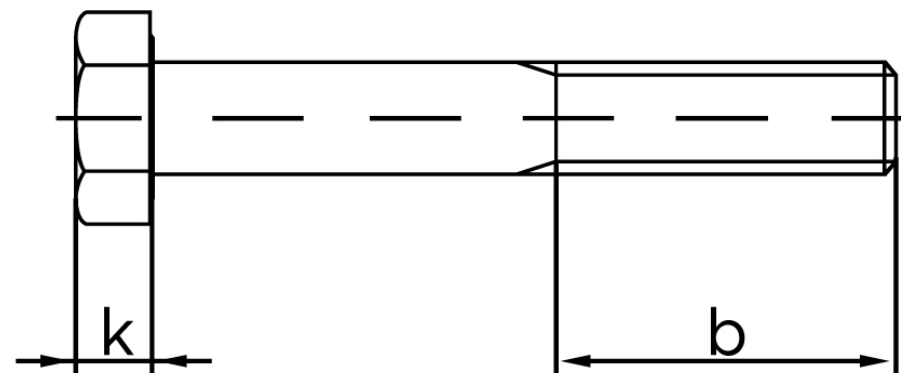

Stålbolte ISO 4014 Stål 10.9 M36x140 Varm

SKU: 040141200360140

GTIN:

Norm	ISO 4014
Dimensions	36
S _{ISO/DIN}	55
k	22,5
b ¹	78
b ²	84
b ³	97
Bemærkning	b ¹ for l ≤ 125 mm b ² for l ≤ 200 mm b ³ for l > 200 mm
Mere info om ISO 4014	ISO 4014