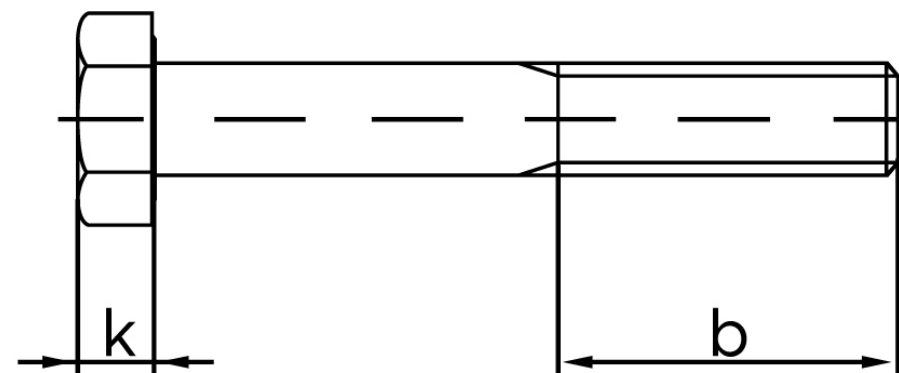

Stålbolt ISO 4014 Ubehandlet Stål Kl. 10.9 M Stk)

SKU: 040141000360180

GTIN:

Norm	ISO 4014
Dimensions	36
S _{ISO/DIN}	55
k	22,5
b ¹	78
b ²	84
b ³	97
Bemærkning	b ¹ for l ≤ 125 mm b ² for l ≤ 200 mm b ³ for l > 200 mm
Mere info om ISO 4014	ISO 4014