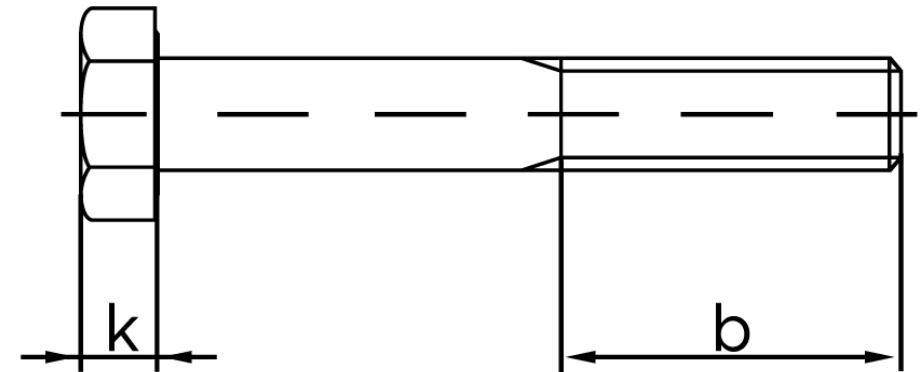

SB Stålbolt (CE) ISO 4014 Varmforzinket Stål Inkl. Møtrik ISO-4032 iht. EN-15048 M36x2

SKU: 040148250360200

GTIN:

Norm	ISO 4014
Dimensions	36
S _{ISO/DIN}	55
k	22,5
b ¹	78
b ²	84
b ³	97
Bemærkning	b ¹ for l ≤ 125 mm b ² for l ≤ 200 mm b ³ for l > 200 mm
Mere info om ISO 4014	ISO 4014