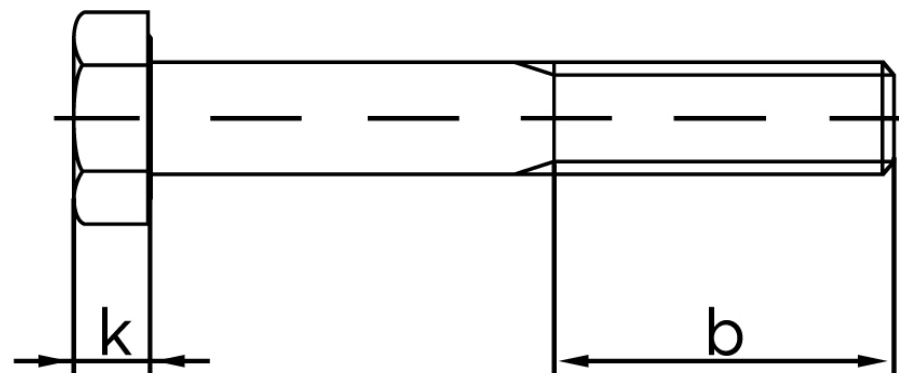

Stålbolte ISO 4014 Stål 10.9 M36x230 Varm

SKU: 040141200360230

GTIN:

Norm	ISO 4014
Dimensions	36
S _{ISO/DIN}	55
k	22,5
b ¹	78
b ²	84
b ³	97
Bemærkning	b ¹ for l ≤ 125 mm b ² for l ≤ 200 mm b ³ for l > 200 mm
Mere info om ISO 4014	ISO 4014