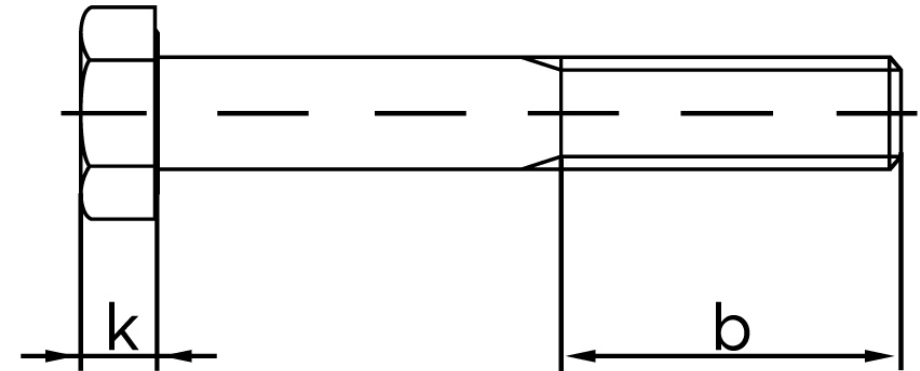

Stålbolt ISO 4014 Rustfri A2-(70*) M36x250

SKU: 040149200360250

GTIN:

Norm	ISO 4014
Dimensions	36
S _{ISO/DIN}	55
k	22,5
b ¹	78
b ²	84
b ³	97
Bemærkning	b ¹ for l ≤ 125 mm b ² for l ≤ 200 mm b ³ for l > 200 mm
Mere info om ISO 4014	ISO 4014