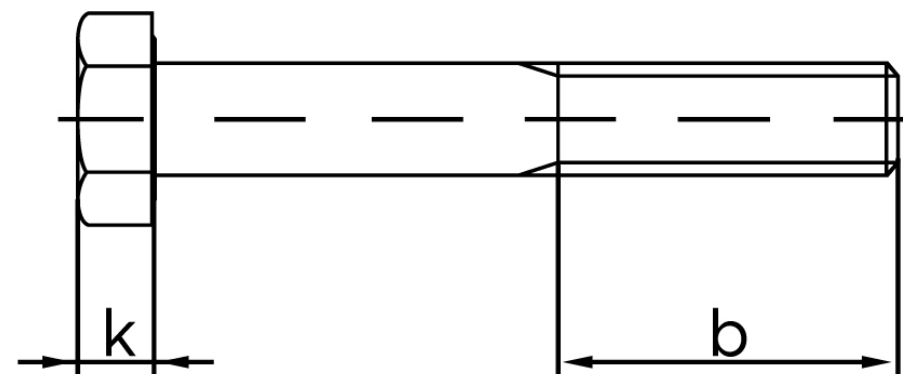

Stålbolt ISO 4014 Ubehandlet Stål Kl. 10.9 M Stk)

SKU: 040141000360260

GTIN:

Norm	ISO 4014
Dimensions	36
S _{ISO/DIN}	55
k	22,5
b ¹	78
b ²	84
b ³	97
Bemærkning	b ¹ for l ≤ 125 mm b ² for l ≤ 200 mm b ³ for l > 200 mm
Mere info om ISO 4014	ISO 4014