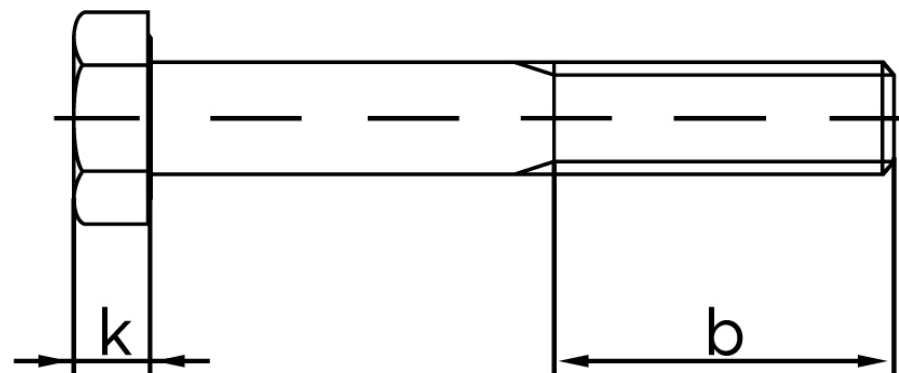

Stålbolte ISO 4014 Stål 10.9 M36x280 Varm

SKU: 040141200360280

GTIN:

Norm	ISO 4014
Dimensions	36
S _{ISO/DIN}	55
k	22,5
b ¹	78
b ²	84
b ³	97
Bemærkning	b ¹ for l ≤ 125 mm b ² for l ≤ 200 mm b ³ for l > 200 mm
Mere info om ISO 4014	ISO 4014