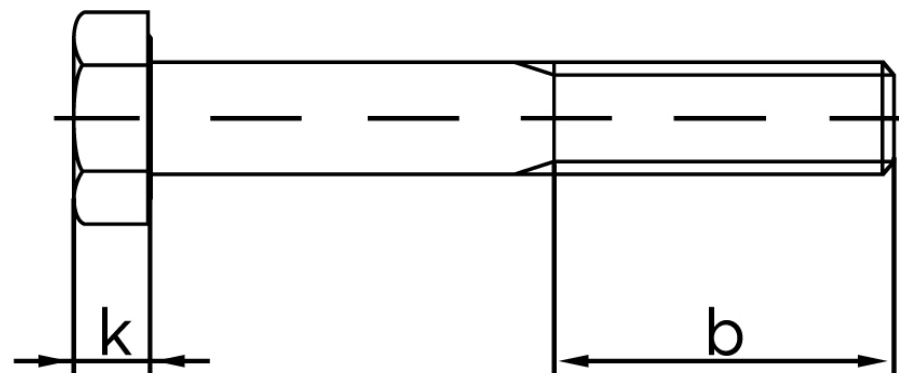

Stålbolte ISO 4014 Stål 10.9 M36x340 Varm

SKU: 040141200360340

GTIN:

Norm	ISO 4014
Dimensions	36
S _{ISO/DIN}	55
k	22,5
b ¹	78
b ²	84
b ³	97
Bemærkning	b ¹ for l ≤ 125 mm b ² for l ≤ 200 mm b ³ for l > 200 mm
Mere info om ISO 4014	ISO 4014