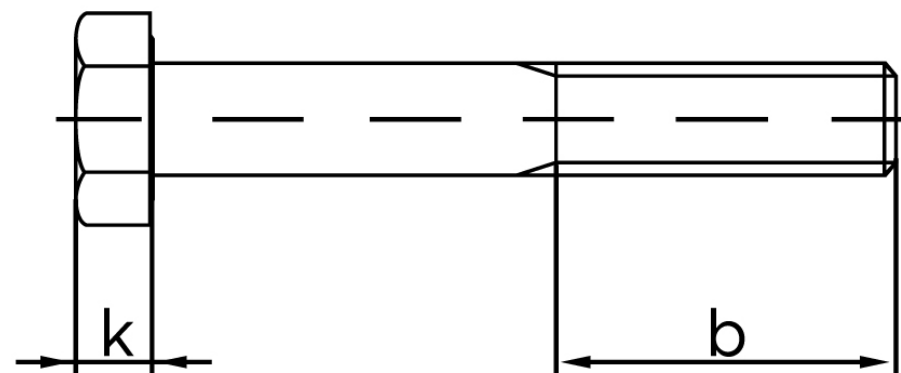

Stålbolt ISO 4014 Ubehandlet Stål Kl. 10.9 M Stk)

SKU: 040141000390110

GTIN:

Norm	ISO 4014
Dimensions	39
S _{ISO/DIN}	60
k	25
b ¹	84
b ²	90
b ³	103
Bemærkning	b ¹ for l ≤ 125 mm b ² for l ≤ 200 mm b ³ for l > 200 mm
Mere info om ISO 4014	ISO 4014